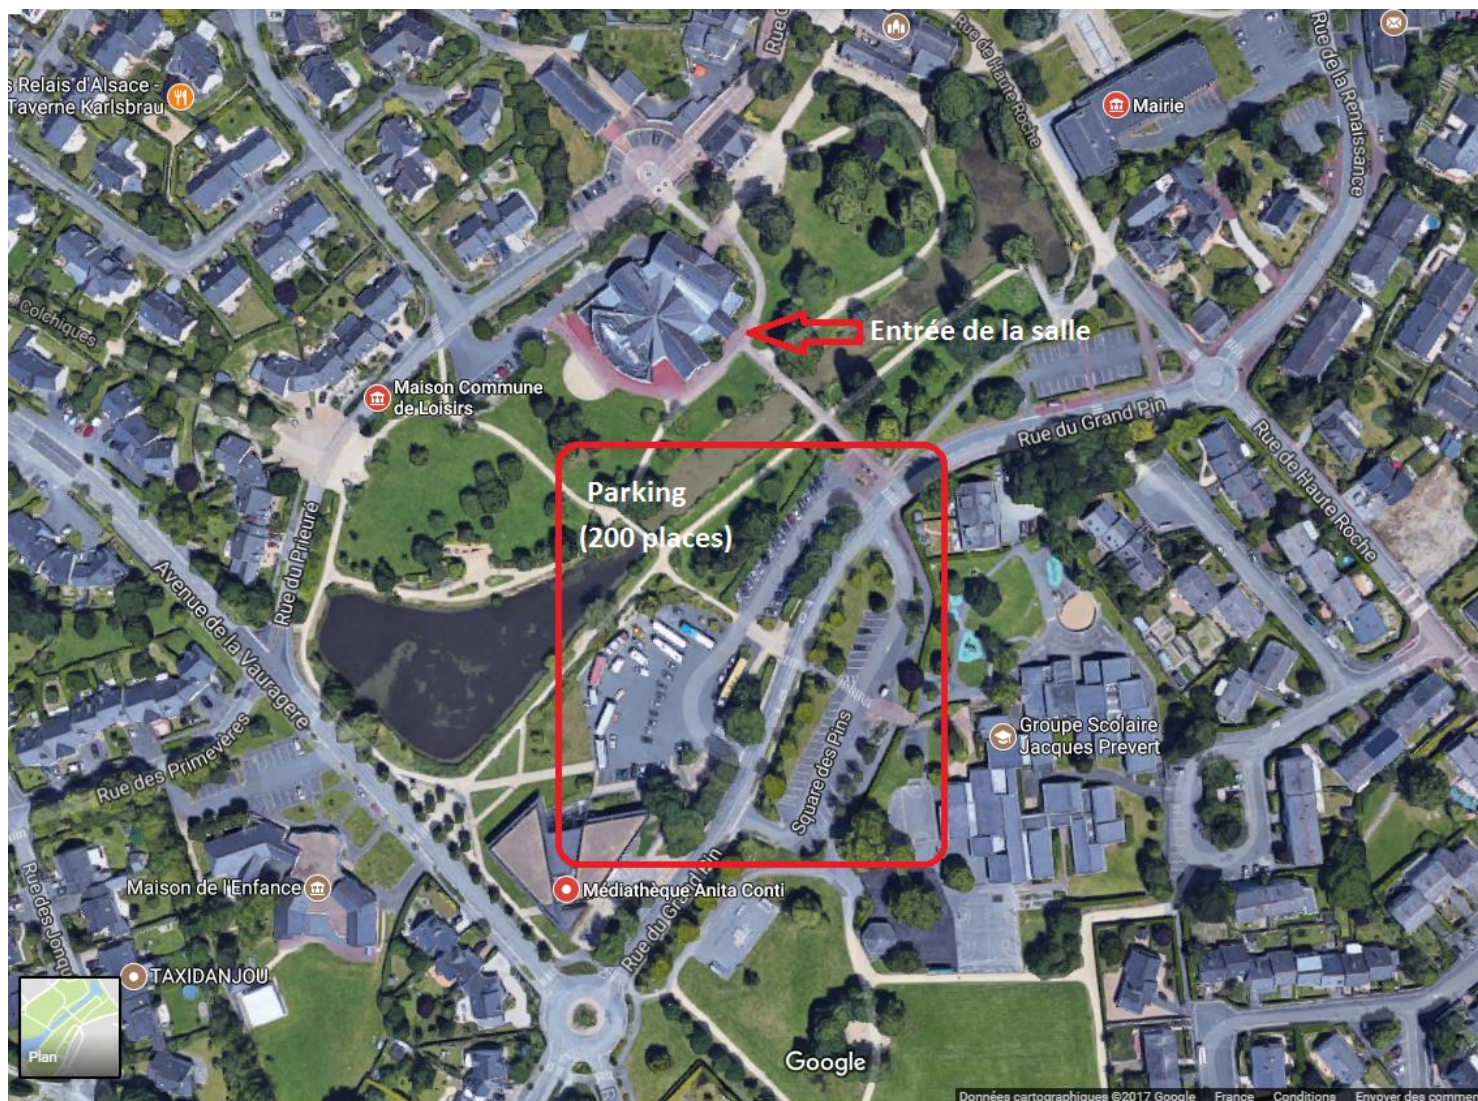

## Plan d'accès Maison de la Culture et des Loisirs de Beaucouzé (49)

### Maison de la Culture et des Loisirs de Beaucouzé

Rue du Grand Pin  
49070 BEAUCOUZÉ

#### Transports :

Autoroute A11 « l'Océane » (2h30 de Paris, 45 min de Nantes, 1h du Mans)

Autoroute A87 (1h de Cholet)

Nationale 162 (1h15 de Laval)

Gare TGV à 15 min 

Gare TGV à 30 min  ligne 4 - direction Beaucouzé - Haute Roche, arrêt Grand Pin